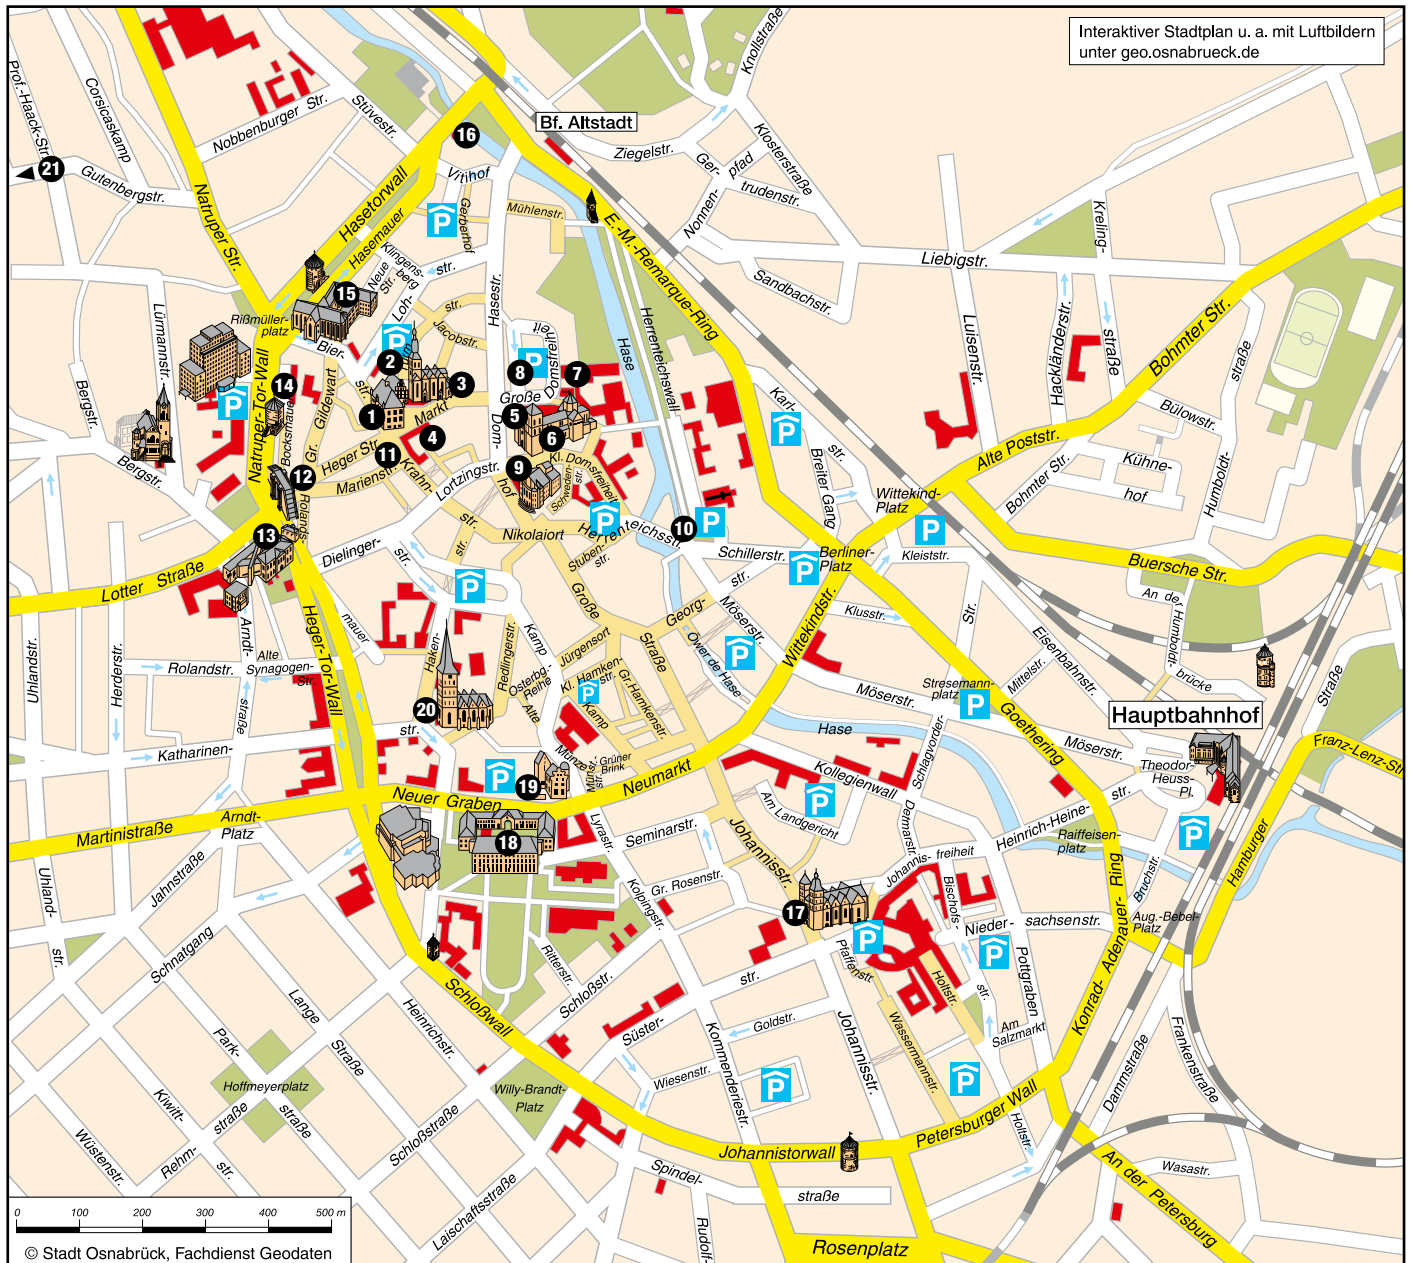

Interaktiver Stadtplan u. a. mit Luftbildern
unter geo.osnabrueck.de