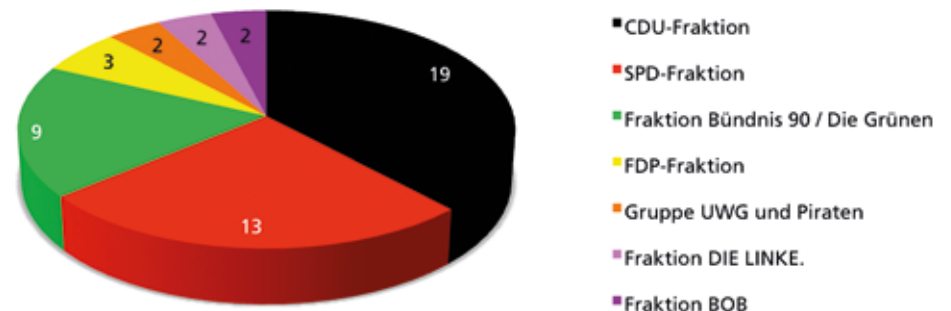

Kultur

OsnabrückHalle	
Veranstaltungen	328
Besucher	222.280
Stadtbibliothek	
Besucher	220.894
Ausgeliehene Medien	840.783
Städtische Bühnen GmbH (2016/17)	
Theatervorstellungen	174.027
Konzerte	15.297
Museen/Ausstellungen	
Kunsthalle Osnabrück	20.685
Museumsquartier	30.987
Museum am Schölerberg – Natur und Umwelt	91.205
Museum Industriekultur	44.998
E.-M.-Remarque-Friedenszentrum	30.148