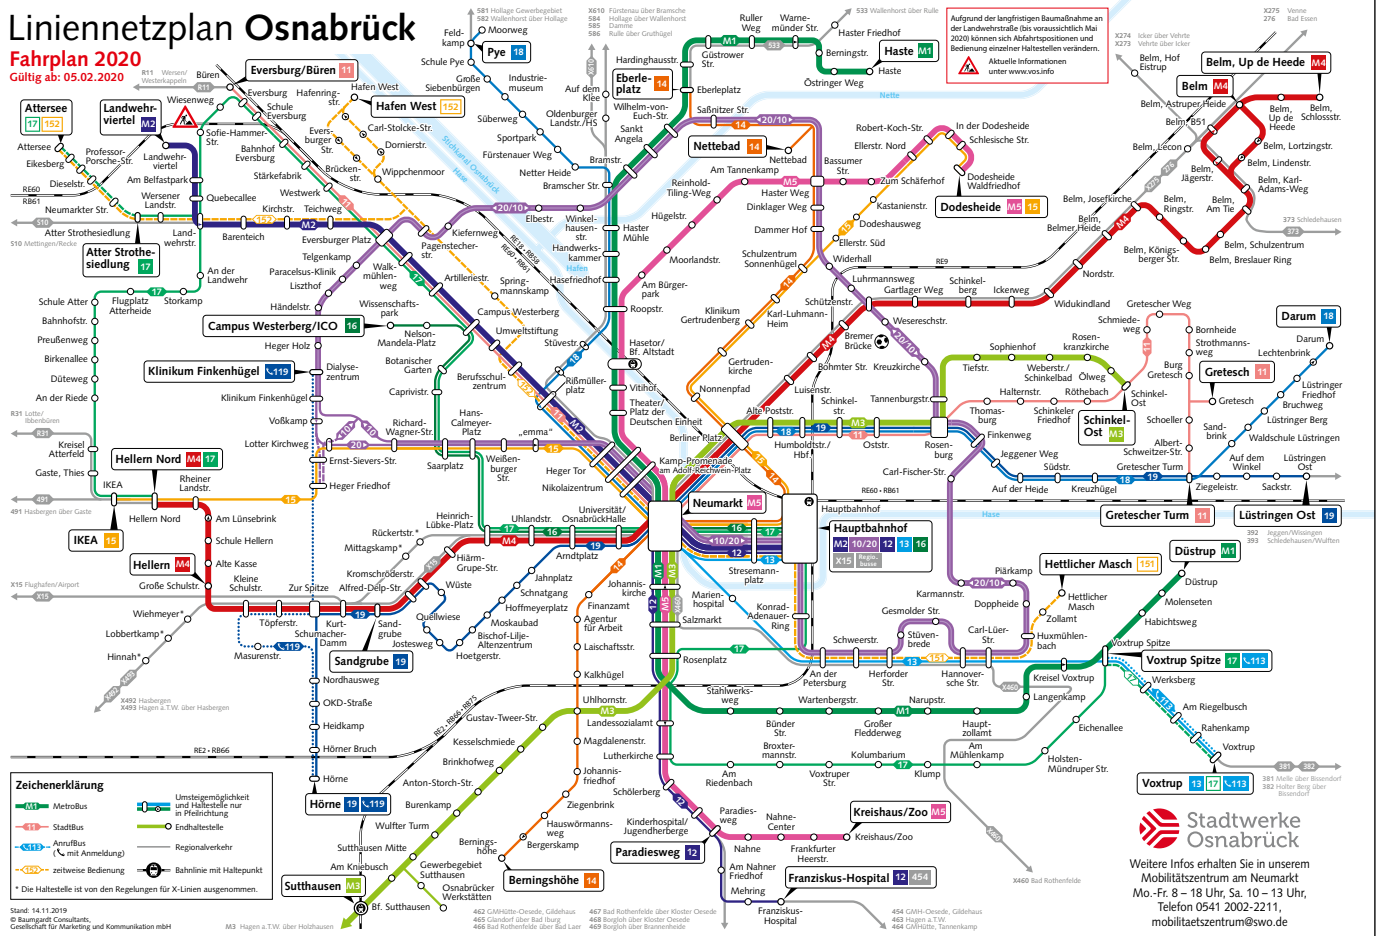

Die App VOSpilot enthält ebenfalls alle wichtigen Informationen.

Für die persönliche Beratung stehen Ihnen darüber hinaus unsere Mitarbeiter im Mobilitätszentrum am Neumarkt und im Servicezentrum am Nikolaort zu Verfügung. Vermeehrt treffen Sie an Knotenpunkten in

Stadt und Landkreis Osnabrück auch auf unsere Mobilitätsberater. Mit Ihrem Infomobil stehen Sie Ihnen Rede und Antwort zu sämtlichen Fragen rund um das Thema Mobilität.

Buslinien

Das Stadtbuss-Liniennetz in Osnabrück finden Sie unten auf dieser Seite.

Flughafenexpress X 15

In 40 Minuten erreichen Sie von Osnabrück aus den Flughafen Münster/Osnabrück. Die Direktverbindung wird mehrmals am Tag befahren und bietet 11 Zusteigemöglichkeiten, davon 7 in Osnabrück. Informationen unter ☎ 0541/2002-2211.

Liniennetzplan Osnabrück

Fahrplan 2020
Gültig ab: 05.02.2020